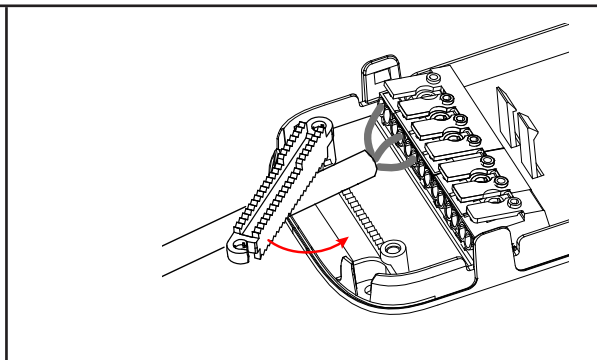

NO: Kan kun installeres og vedlikeholdes av en registrert installasjonsvirksomhet.
DK: Må kun installeres og vedlikeholdes af uddannet elektriker.
SE: Skall installeras och underhållas av behörig elektriker.
EN: Only to be installed and maintained by an authorized electrician.
FR: Doit être installé et maintenu par un électricien qualifié.
NL: Mag alleen geïnstalleerd en onderhouden worden door een bevoegde electricien.
DE: Dieses Produkt darf nur durch autorisiertes Personal (z.B. Elektro-Installateur) angeschlossen, in Betrieb genommen und gewartet werden.
FI: Asentaa ja huoltaa saa vain valtuutettu sähköasentaja

NO: Skru av strømmen før montering.
DK: Sluk for strømmen inden montering.
SE: Stäng av strømmen innan montering.
EN: Turn off power before installing.
FR: Couper le courant avant l'installation.
NL: Stroom uitschakelen voor u het toestel installeert.
DE: Vor Installationsarbeiten den Strom abschalten.
FI: Sammuta virta ennen kytkestä

NORWAY

SG Armaturen AS

Skytterheia 25
N-4790 Lillesand

Tel: +47 37 50 03 00
firmapost@sg-as.no
www.sg-as.no

SWEDEN

SG Armaturen AB
Tel: +46 31 81 71 10
info@sg-ab.se
www.sg-ab.se

FINLAND

SG Armaturen Oy
Tel: +358 02 07 30 39 60
info@sg-oy.fi
www.sg-oy.fi

DENMARK

SG Armaturen A/S
Tel: +45 70 70 72 13
info@sg-as.dk
www.sg-as.dk

UNITED KINGDOM

SG Lighting LTD
Tel: +47 37 50 03 00
info@sighting.co.uk
www.sighting.co.uk

FRANCE

SG Lighting SA/NV
Tel: +33(0) 4 94 93 00 00
info.france@sighting.net
www.sighting.net

BENELUX

SG Lighting SA/NV
Tel: +32(0) 15 20 72 71
info.benelux@sighting.net
www.sighting.net

GERMANY

SG Leuchten GmbH
Tel: +49 40 23 99 44 59
info@sg-leuchten.de
www.sg-leuchten.de

INTERNATIONAL

SG Lighting Co Ltd.
Tel: +86 769 88 49 20 88
cindy@sgdgc.com
www.sg-as.com