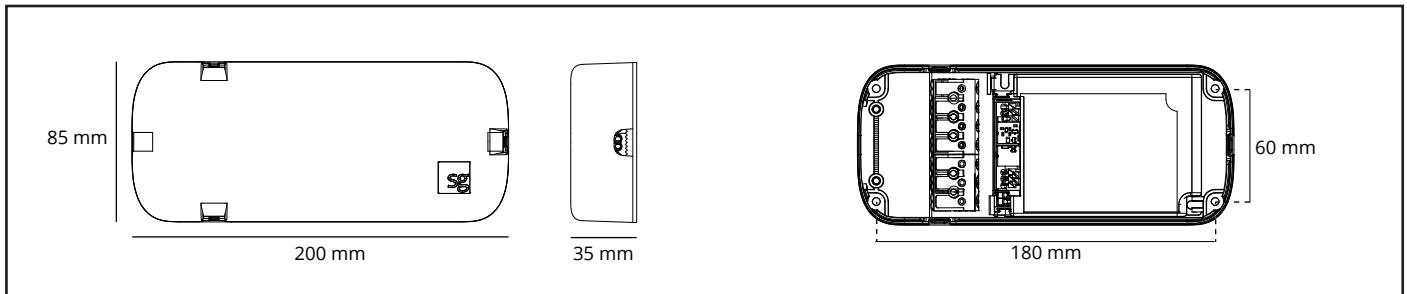

24V 75W Driver Kit Phase Cut

220-240V, 50/60Hz, 24-75W

LED load per driver

Stripline 9W/m	2,6 - 8,3m
Stripline 15W/m	1,6 - 5m
Luna	22-32 pcs
Luna Mini	22-32 pcs
Luna Deco	11-16 pcs
LEDstar	16-22 pcs
LEDstar Slim	8-13 pcs