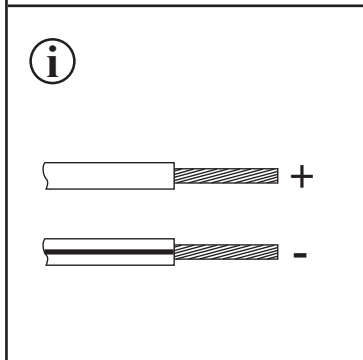

24V 75W Driver Kit Phase Cut

220-240V, 50/60Hz, 24-75W

LED load per driver

Stripline 9W/m	2,6 - 8,3m
Stripline 15W/m	1,6 - 5m
Luna	22-32 pcs
Luna Mini	22-32 pcs
Luna Deco	11-16 pcs
LEDstar	16-22 pcs
LEDstar Slim	8-13 pcs

Slimline Pro, Slimline (Not DimToWarm)

**! Total load on driver:
Min 24W, Max 75W!**

NO: Kan kun installeres og vedlikeholdes av en registrert installasjonsvirksomhet.
DK: Må kun installeres og vedlikeholdes af uddannet elektriker.
SE: Skall installeras och underhållas av behörig elektriker.
EN: Only to be installed and maintained by an authorized electrician.
FR: Doit être installé et maintenu par un électricien qualifié.
NL: Mag alleen geïnstalleerd en onderhouden worden door een bevoegde electricien.
DE: Dieses Produkt darf nur durch autorisiertes Personal (z.B. Elektro-Installateur) angeschlossen, in Betrieb genommen und gewartet werden.
FI: Asentaa ja huoltaa saa vain valtuutettu sähköasentaja