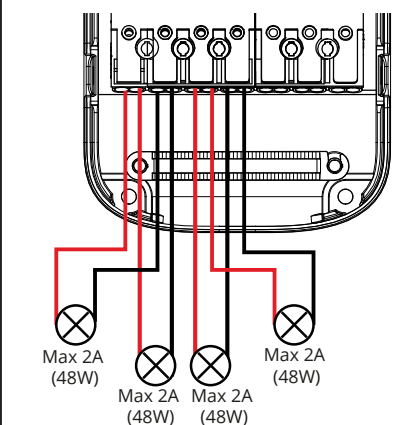

Slimline Pro, Slimline (Not DimToWarm)

**! Total load on driver:
Min 24W, Max 75W!**

NO: Kan kun installeres og vedlikeholdes av en registrert installasjonsvirksomhet.
DK: Må kun installeres og vedlikeholdes af uddannet elektriker.
SE: Skall installeras och underhållas av behörig elektriker.
EN: Only to be installed and maintained by an authorized electrician.
FR: Doit être installé et maintenu par un électricien qualifié.
NL: Mag alleen geïnstalleerd en onderhouden worden door een bevoegde electricien.
DE: Dieses Produkt darf nur durch autorisiertes Personal (z.B. Elektro-Installateur) angeschlossen, in Betrieb genommen und gewartet werden.
FI: Asentaa ja huoltaa saa vain valtuutettu sähköasentaja