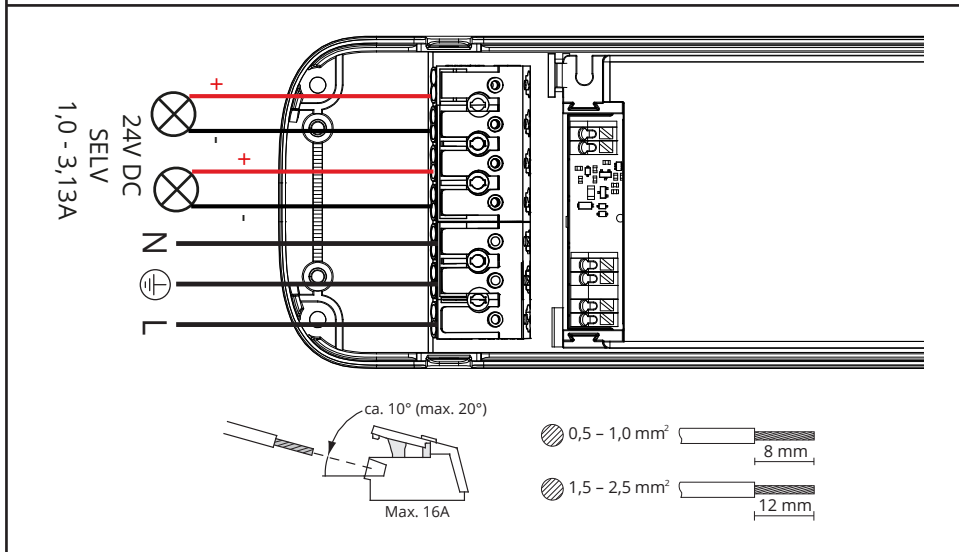

24V 75W Driver Kit Phase Cut

220-240V, 50/60Hz, 24-75W

LED load per driver

Stripline 9W/m	2,6 - 8,3m
Stripline 15W/m	1,6 - 5m
Luna	22-32 pcs
Luna Mini	22-32 pcs
Luna Deco	11-16 pcs
LEDstar	16-22 pcs
LEDstar Slim	8-13 pcs

Slimline Pro, Slimline (Not DimToWarm)

**! Total load on driver:
Min 24W, Max 75W!**

NO: Kan kun installeres og vedlikeholdes av en registrert installasjonsvirksomhet.
DK: Må kun installeres og vedlikeholdes af uddannet elektriker.
SE: Skall installeras och underhållas av behörig elektriker.
EN: Only to be installed and maintained by an authorized electrician.
FR: Doit être installé et maintenu par un électricien qualifié.
NL: Mag alleen geïnstalleerd en onderhouden worden door een bevoegde electricien.
DE: Dieses Produkt darf nur durch autorisiertes Personal (z.B. Elektro-Installateur) angeschlossen, in Betrieb genommen und gewartet werden.
FI: Asentaa ja huoltaa saa vain valtuutettu sähköasentaja